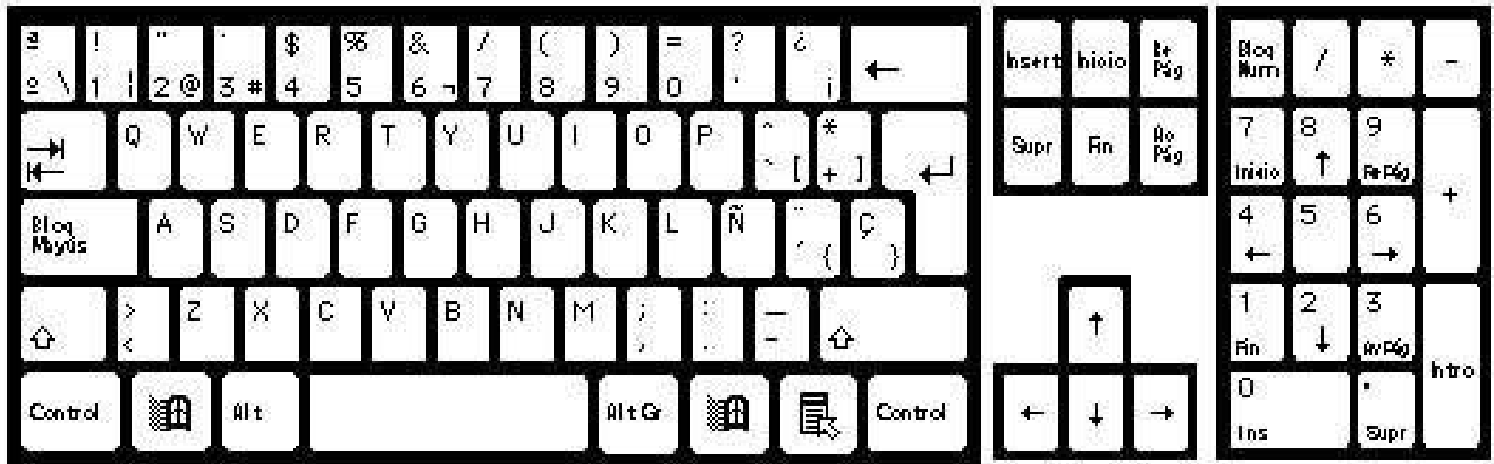

EL TECLADO

NOMBRE Y APELLIDO:

GRADO:

FECHA:

PINTA DE COLOR "ROJO" LAS TECLAS QUE FORMAN TU NOMBRE,
DE "CELESTE" LA TECLA QUE USAMOS PARA SEPARAR ,
DE "AMARILLO" LAS TECLAS PARA BORRAR,
DE "VERDE" LAS TECLA PARA ESCRIBIR EN MAYÚSCULA.

ESCRIBE CUÁL ES LA FUNCIÓN DE LA TECLA "ENTER"